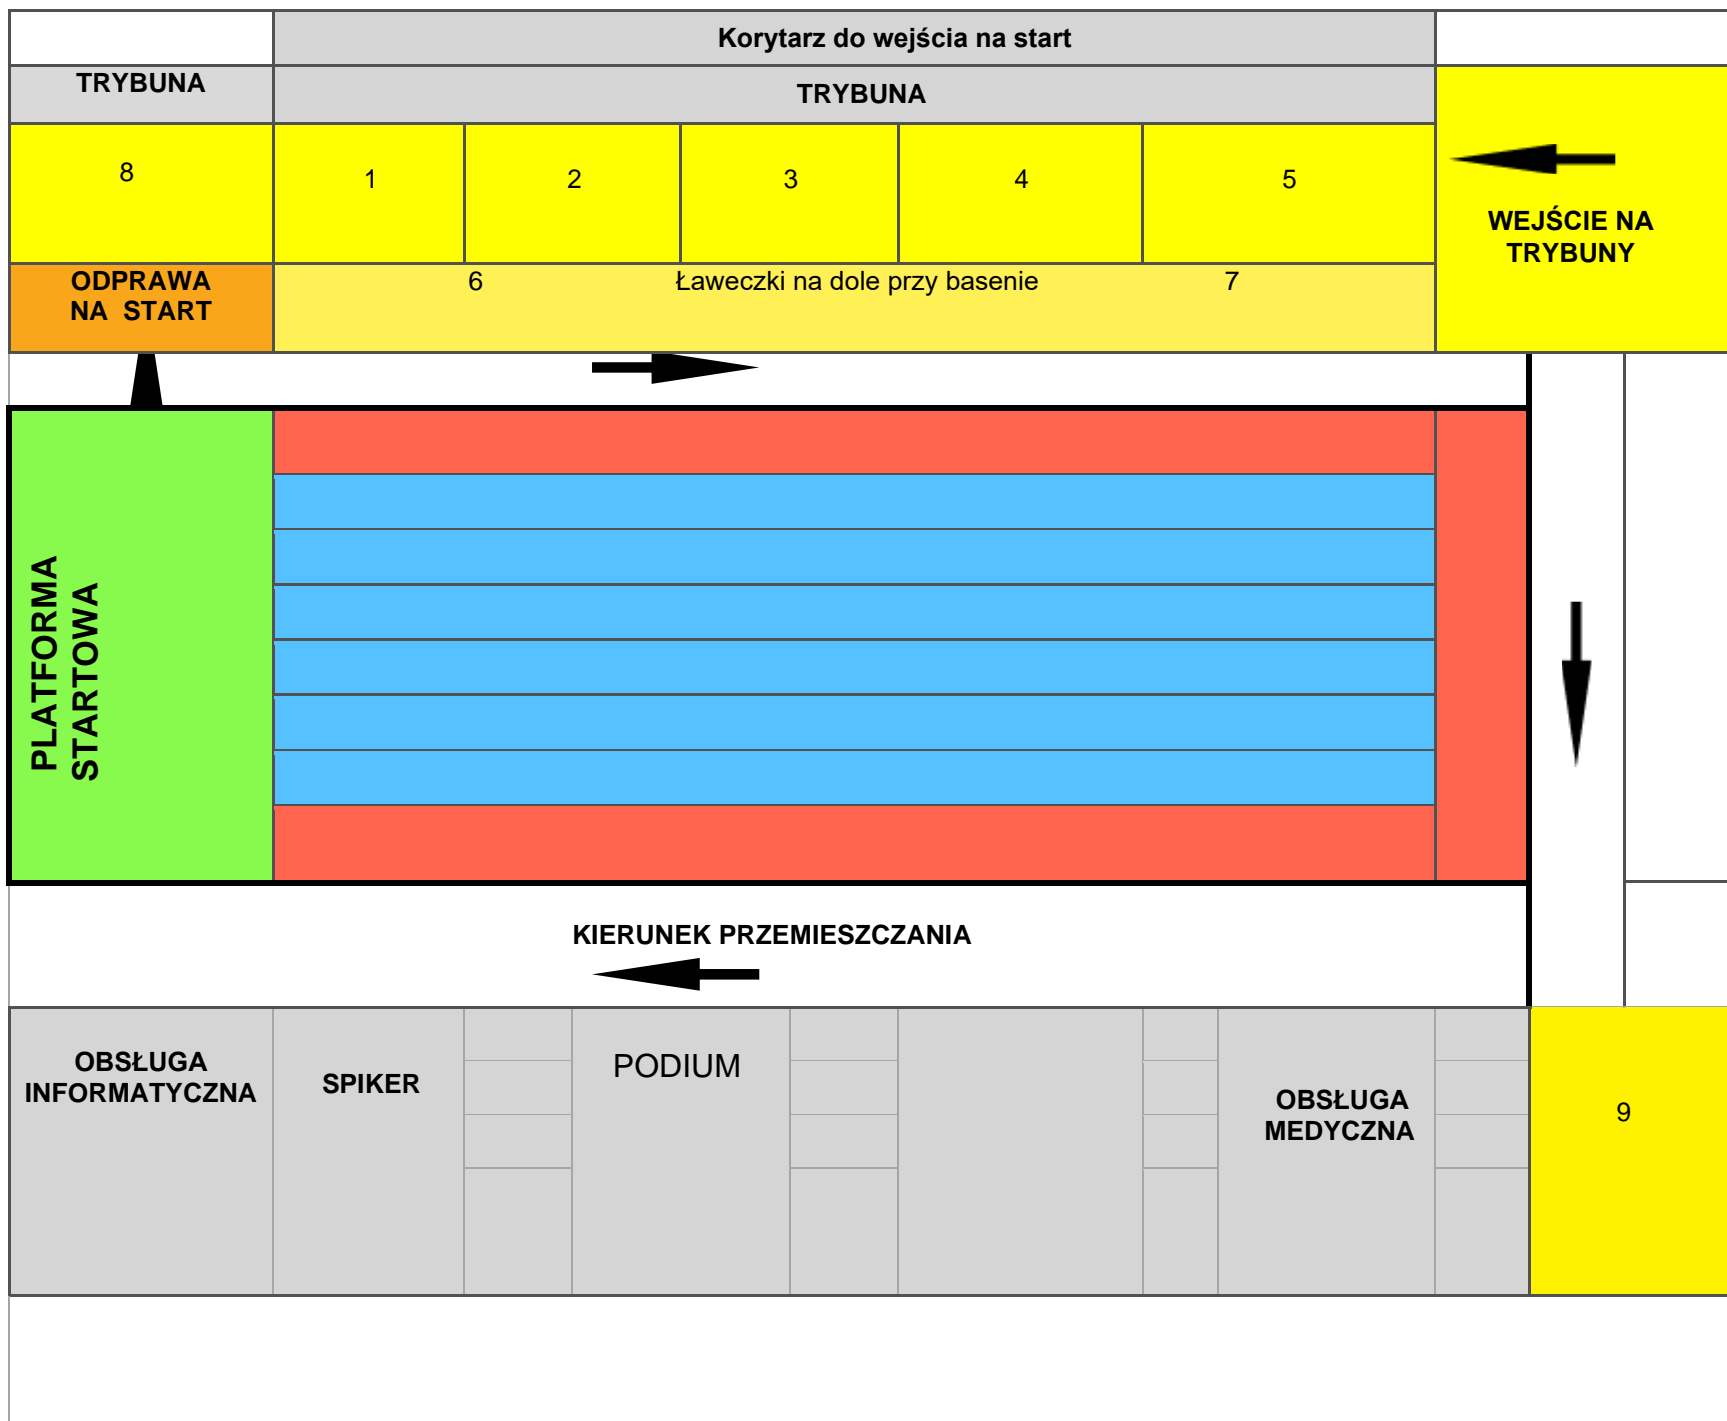

ROZMIESZCZENIE KLUBÓW W PODZIALE NA STREFY – XII Mistrzostwa Kołobrzegu

STREFY

1 BLOK -

Sobota

1. Znicz Koszalin
2. UKS Sportowiec Oborniki + UKS Wodniacy Garczyn
3. UKP Marlin Gryfino
4. KP NEPTUN Stargard
5. MKP Kołobrzeg
Szkółka Pływacka Depka
SP Katarzyny Krupiak
6. Gryfek Gryfice
Iskra Konin
Klub Pływacki Bałtyk
7. Pływamy i Ratujemy
SP Aqua Sport